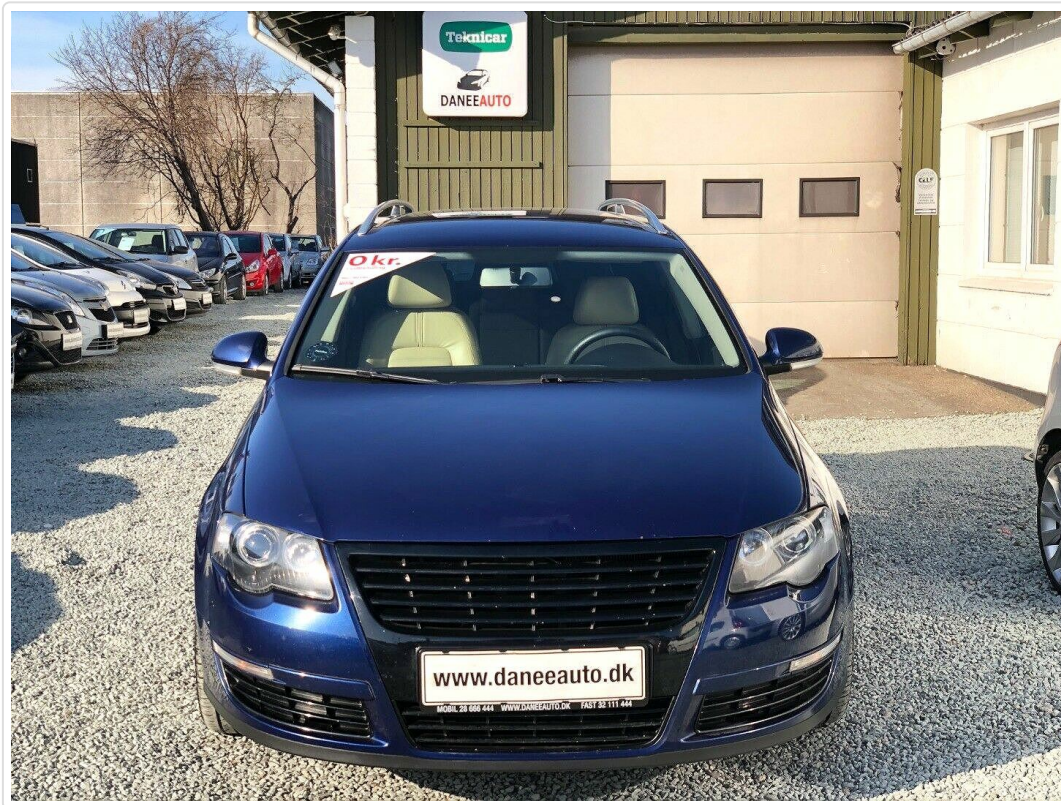

Danee Auto ApS

Kr. 39.999,-

VW Passat TDi 140 Highline Variant

| | | | |
|-----------|-----------|--------|---------|
| Brændstof | Diesel | Årgang | 2008 |
| Farve | Mørkeblå | Km. | 340.000 |
| HK / KW | 140 / 103 | Km/l | 17,5 |

Første reg. : 08-08-2007, En yderst dejlig og rummelig familiebil. Bilen har gennemgået en større service hvor bl.a. følgende er blevet udskiftet. - Ny tandrem, - Ny luftfilter, oliefilter samt motorolie er udskiftet - Lev. Nysynet ikke ryger, nysynet, lev. nysynet, sportssæder, 8 airbags, abs, esp, servo, tonede ruder, tagræling, tidligere undervognsbehandlet, diesel partikel filter, træk, aftag. træk, el-klapbare sidespejle, cd/radio, navigation, håndfrit til mobil, bluetooth, nightvision, usb tilslutning, aux tilslutning, armlæn, isofix, bagagerumsdækken, kopholder, læderindtræk, splitbagsæde, 4x el-ruder, apple carplay, 16" alufælge, airc., fuldaut. klima, 2 zone klima, alarm, c.lås, fjernb. c.lås, fartpilot, infocenter, kørecomputer, startspærre, sædevarme, højdejust. forsæder, højdejust. førersæde, el indst. forsæder, el-spejle m/varme, service ok Registreringsnummer: CH88981, Vi tilbyder finansiering af denne bil uden udbetaling Det tager kun 10 minutter se mere på www.Daneeauto.dk (ÅBNINGSTIDER: MAN - FRE 09:00 - 17:00 - Lør - Lukket - SØN 10:00 - 16:00) Markstykkevej 14 2610 Rødovre Telefon +45 32 111 444 Mobil +45 28 666 444 Med venlig hilsen, Danee Auto